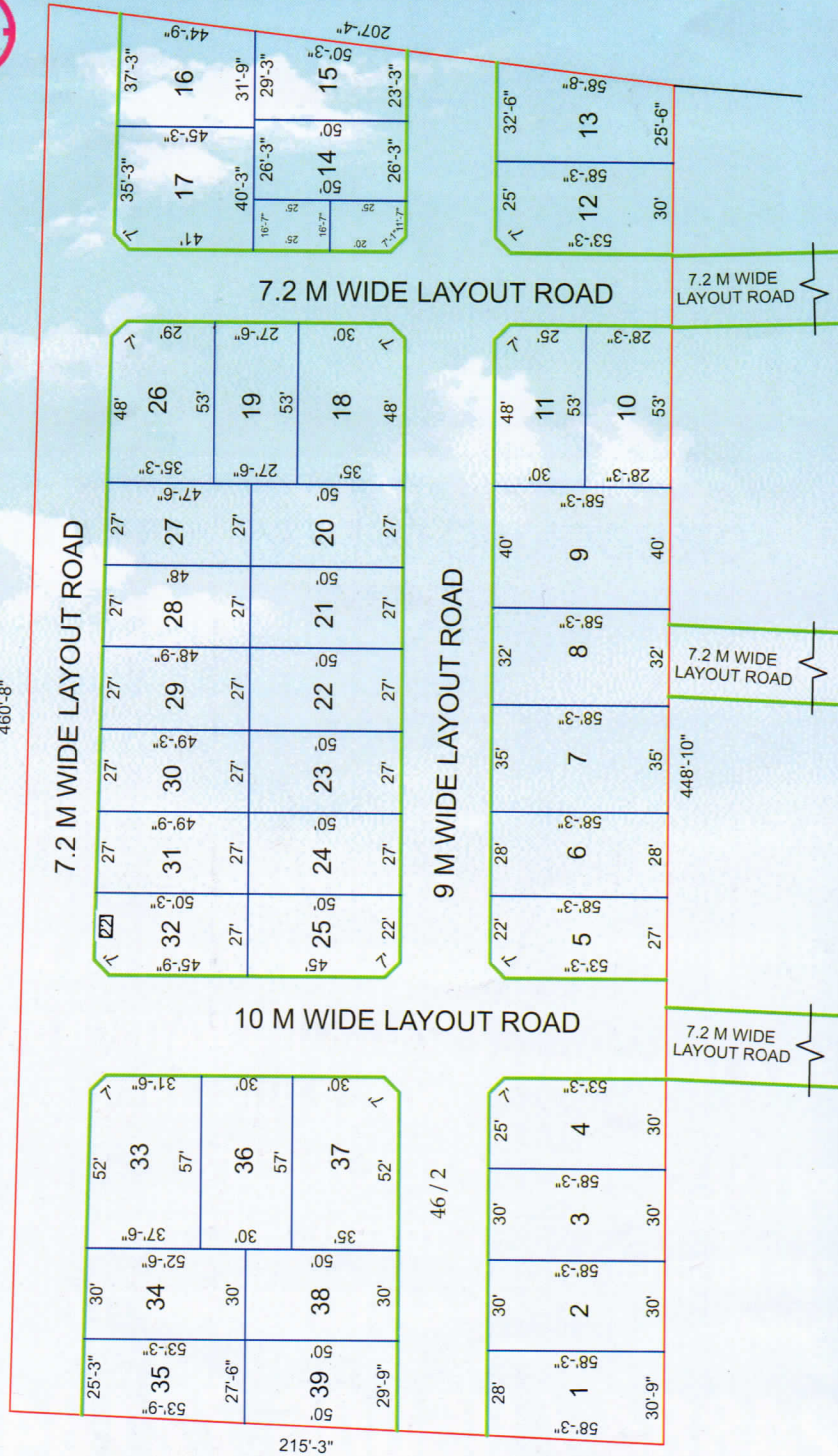

ng NEEL GARDEN

VAIYAMPALAYAM

SCAN FOR SITE LOCATION

AREA DETAILS

S.NO	TOTAL SQ.FT	CENT	SQ.FT
1	1710	3	403
2	1748	4	5
3	1748	4	5
4	1735	3	428
5	1560	3	253
6	1631	3	324
7	2039	4	296
8	1864	4	122
9	2330	5	152
10	1497	3	190
11	1578	3	271
12	1735	3	428
13	1696	3	389
14	1313	3	6
15	1315	3	9
16	1552	3	245
17	1825	4	82
18	1843	4	100
19	1457	3	151
20	1350	3	43
21	1350	3	43
22	1350	3	43
23	1350	3	43
24	1350	3	43
25	1338	3	31
26	1823	4	81
27	1289	2	418
28	1306	2	435
29	1323	3	16
30	1336	3	30
31	1350	3	43
32	1351	3	45
33	2097	4	355
34	1586	3	279
35	1411	3	104
36	1710	3	403
37	1983	4	241
38	1500	3	193
39	1432	3	126

HOSPITALS

- Kumaran Hospital
- RL Hospital

LAYOUT FACILITIES

- 33, 30 & 23 FEET THAR ROADS
- STREET LAMPS
- COMPOUND WALL & ARCH
- DRINKING WATER & SALT WATER PIPELINES
- ELECTRICITY
- TREE PLANTATION
- GATED COMMUNITY